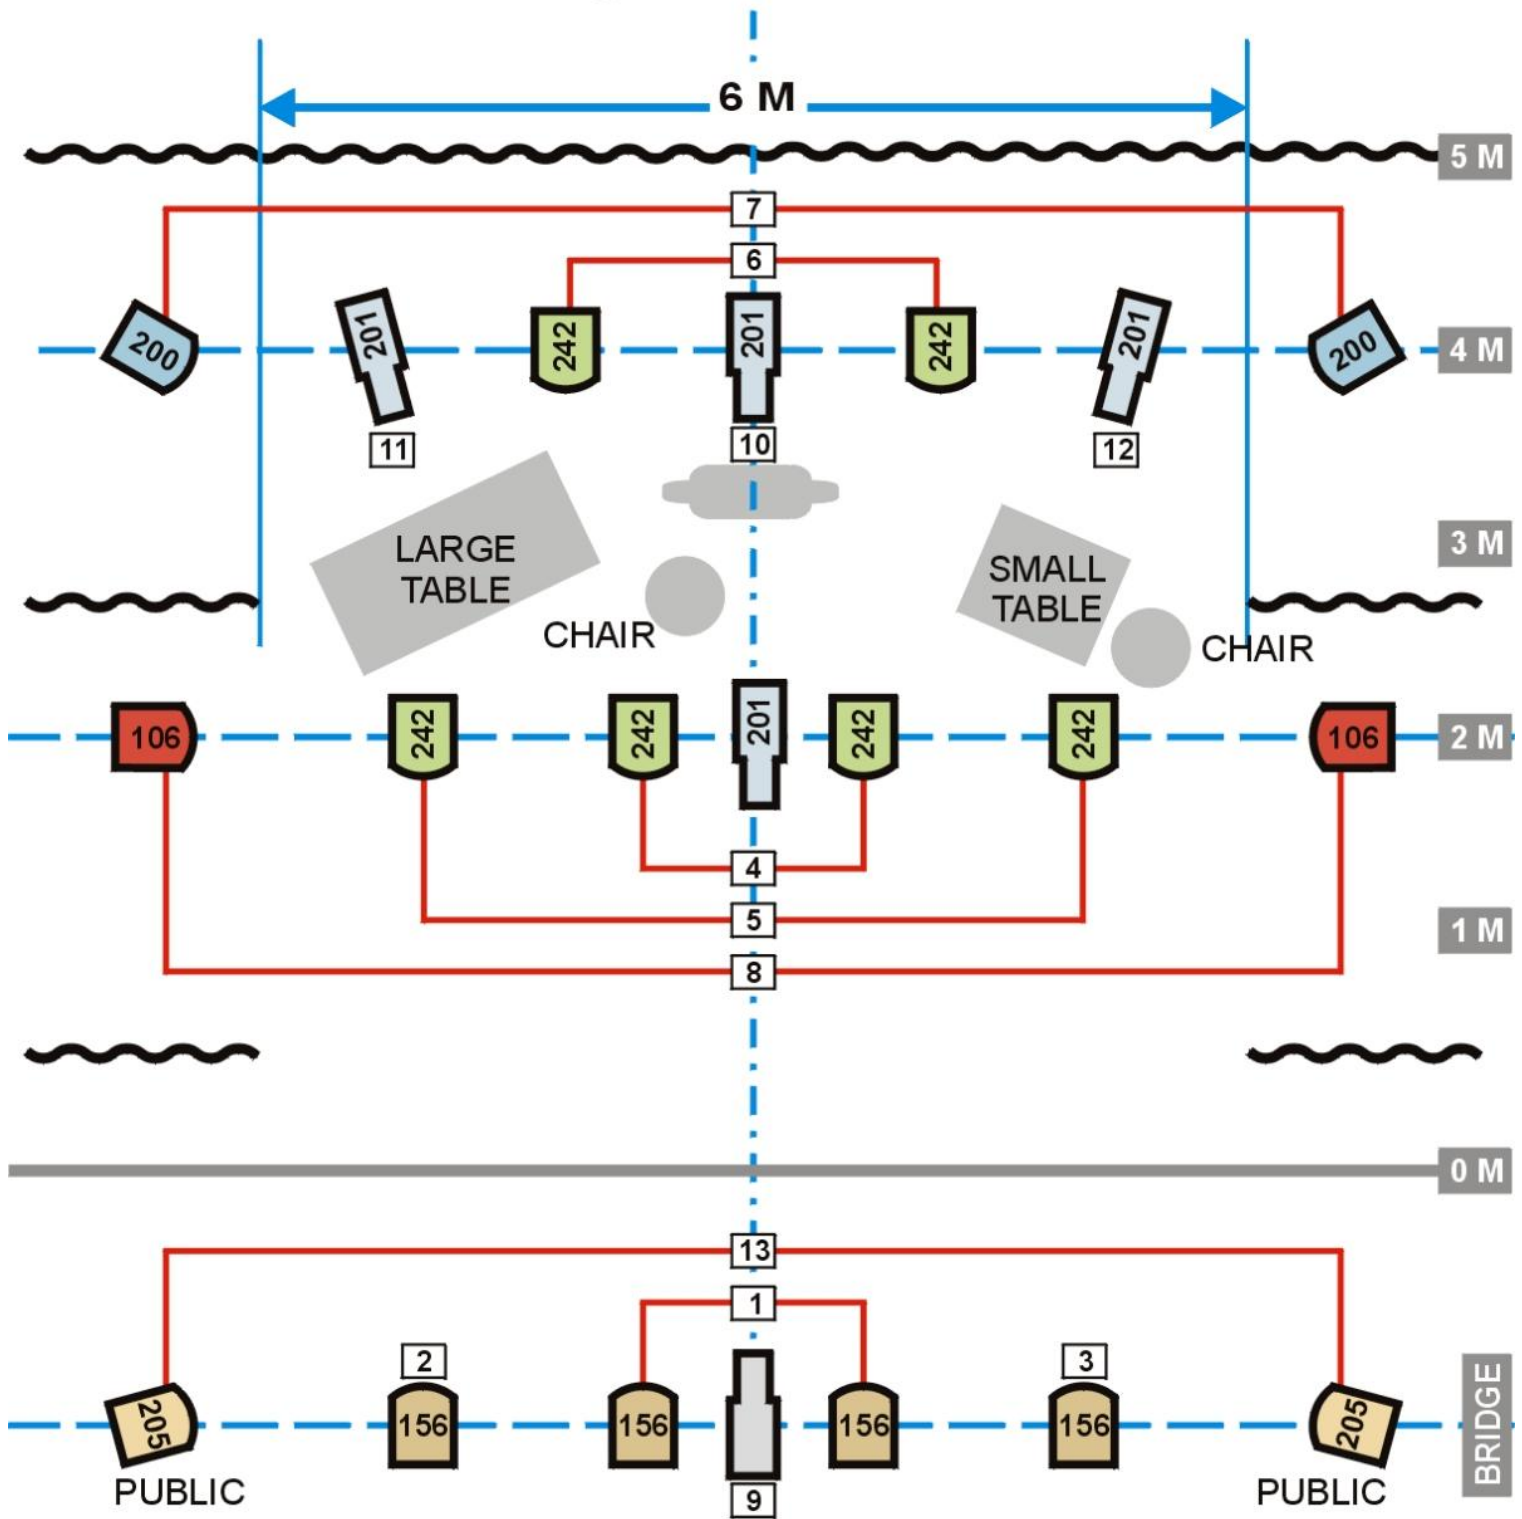

CLAUDIA CANTONE - LIGHTING PLAN

THE SECRET ANNEX

 1000w Profiles x 5

 1000w P.C. x 16

 'LEE' FILTER NR.
CHANNEL NR.

TOTAL LIGHTS 21

TOTAL CANALES 13 x 2kw