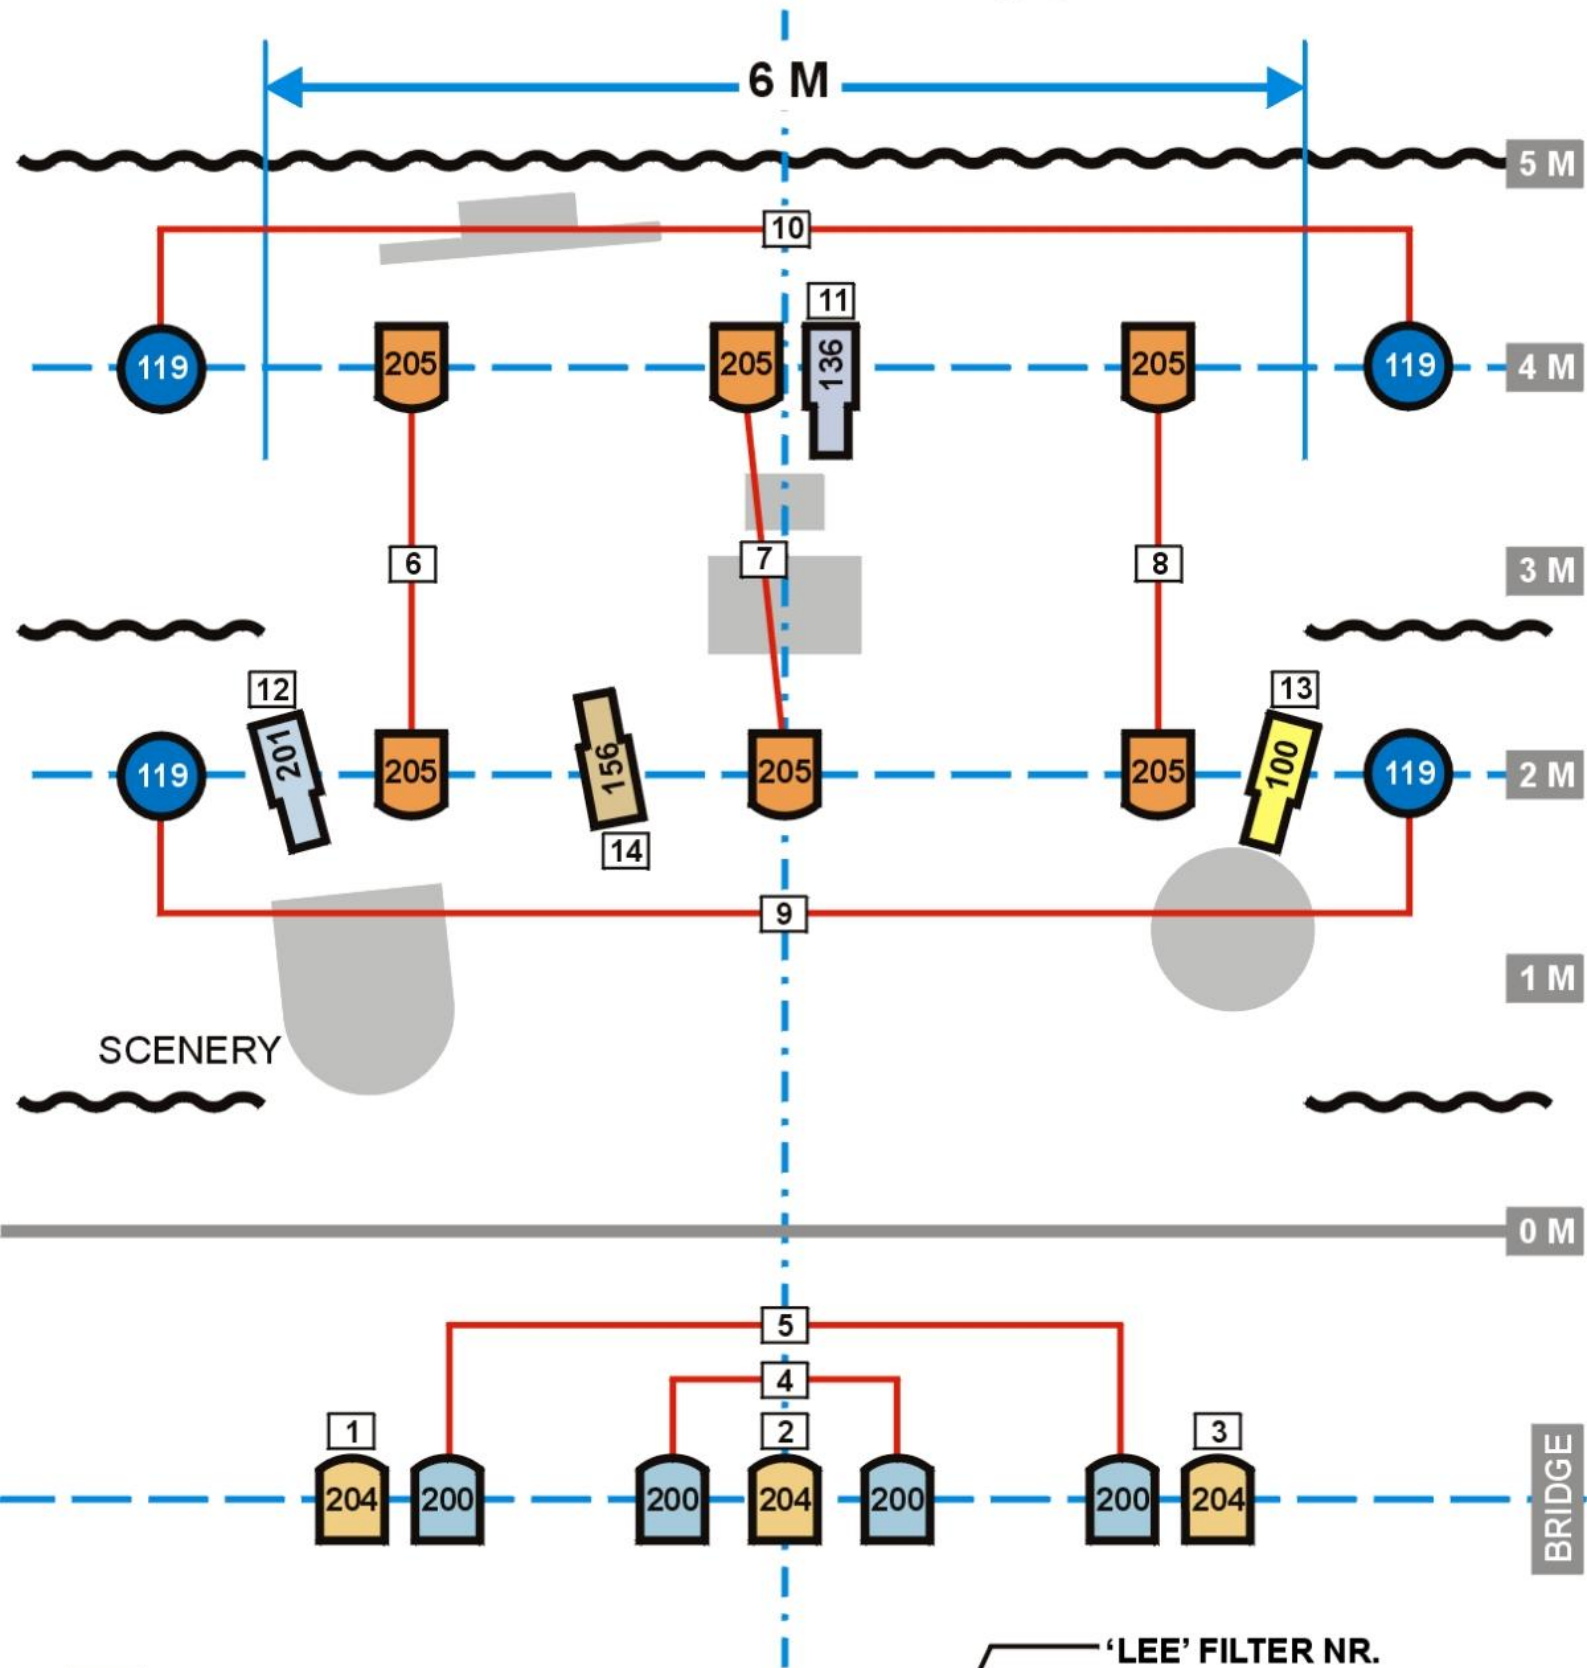

CLAUDIA CANTONE - LIGHTING PLAN

YAYA AND THE MOON

-  1000w Profiles x 4
-  1000w PAR Nr.5 x 4
-  1000w P.C. x 13

TOTAL LIGHTS 21
 TOTAL CANALES 14 x 2kw